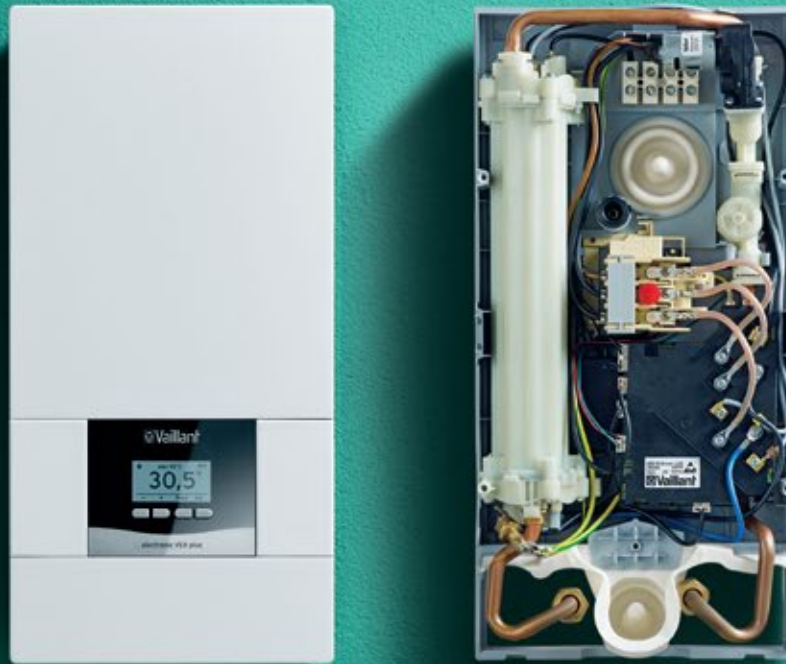

Advantages of electronicVED

產品優點

- Highest hot water comfort through degree-specific outlet temperatures
  電子恆溫控制，確保水溫穩定
- Small in size, modern device design, fits in harmoniously all bathrooms and kitchens
  體積小巧，外形時尚典雅，適用於浴室及廚房，提升家居品味
- Fast and flexible installation thanks to snap frames and rotatable device hood
  簡易安裝，提供安裝掛板同可旋轉的設備護蓋，安裝快速靈活
- High quality, durable components and recyclable materials
  優質耐用的組件並可作再生物料，環保省節
- Energy consumption data display and energy saving function – VED Exclusive and VED Plus
  電子豪華型及電子升級型，設置水電能源消耗功能，消耗數據一目了然
- 3 years free on-site warranty service (excluding commercial use)*
  3年免費上門保修服務（不包括商業用途）*
- Made by Vaillant
  德國威能原廠製造

* Please refer to Terms & Conditions of the Maintenance Registration
* 請參考保養登記之保修細則及條款